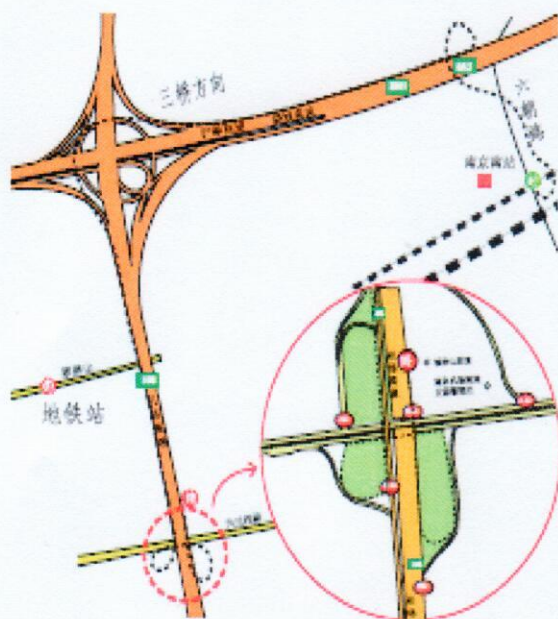

请务必于 2015 年 12 月 10 日前回复。

联系人：东南大学 陈老师；电话：15852939656。E-MAIL: 413300973@qq.com。

宾馆出行路线图

更多资讯请扫描我们的二维码

出行路线指南

您的满意
是我们
最真切的追求

贴心指南 为您出行指路
优质服务 尽在美丽翠屏

江苏翠屏山宾馆地址：
南京市江宁开发区天元西路168号
宾馆电话：025-52427896
宾馆传真：025-52427626

如何从各个交通枢纽来宾馆?

禄口机场方向

从机场乘坐  机场大巴2号线，在翠屏山宾馆站下或乘坐  出租车到翠屏山宾馆即可

沪宁高速方向

上绕城公路前往机场高速方向，沿机场高速行驶  驶，在翠屏山匝道口下即可

南京南站方向

可乘坐地铁1号线往药科大学方向，在胜太路或百家湖站下，然后乘坐出租车到翠屏山宾馆下即可

南京火车站方向

可乘坐地铁1号南延线往药科大学方向，在胜太路或百家湖站下，然后乘坐  出租车到翠屏山宾馆

南京南站驾车到宾馆路线

 全程约9.7公里/11分钟

从起点向东北方向进入六朝路，沿六朝路朝三桥方向，稍向左转上，沿匝道行驶770米，右前方转弯，继续沿匝道行驶在翠屏桥朝天元西路/江宁东山方向，右前方转弯，继续沿匝道行驶260米，右前方转弯进入天元西路。

南京火车站驾车到宾馆路线

 全程约21.4公里/26分钟

从起点进入龙蟠路，沿龙蟠路行驶1.2公里，右前方转弯上匝道，沿匝道行驶进入九华山隧道，过右侧的万润达综合楼，直行进入内环东线，过晨光立交桥直行进入机场连接线，行驶至花神庙枢纽，在翠屏桥朝天元西路/江宁东山方向，右前方转弯上匝道，沿匝道行驶260米，右前方转弯进入天元西路。